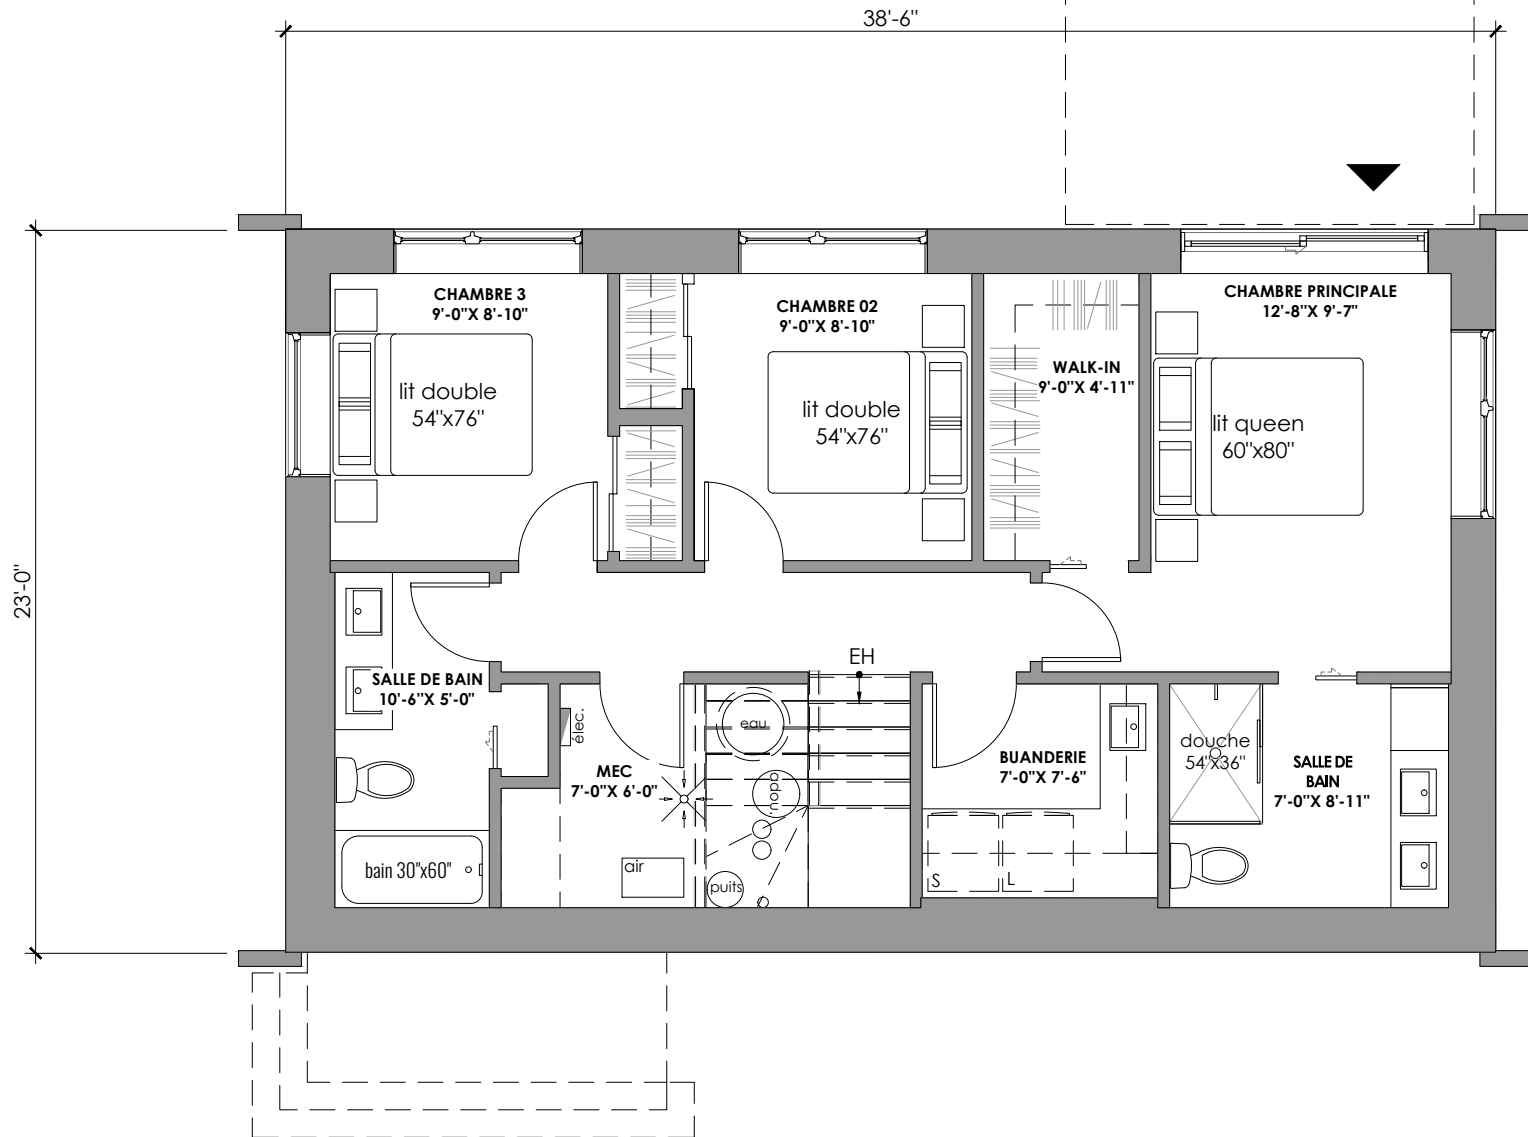

HÖST-4+

Rez-de-jardin

886 pi²

HABITEZ VOTRE NATURE
*Terrains *Maisons écologiques

Conception des plans, design et construction réalisés par Belvedair.

Les présentations graphiques, les plans, les finitions ainsi que les prix sont sujets à modifications sans préavis.