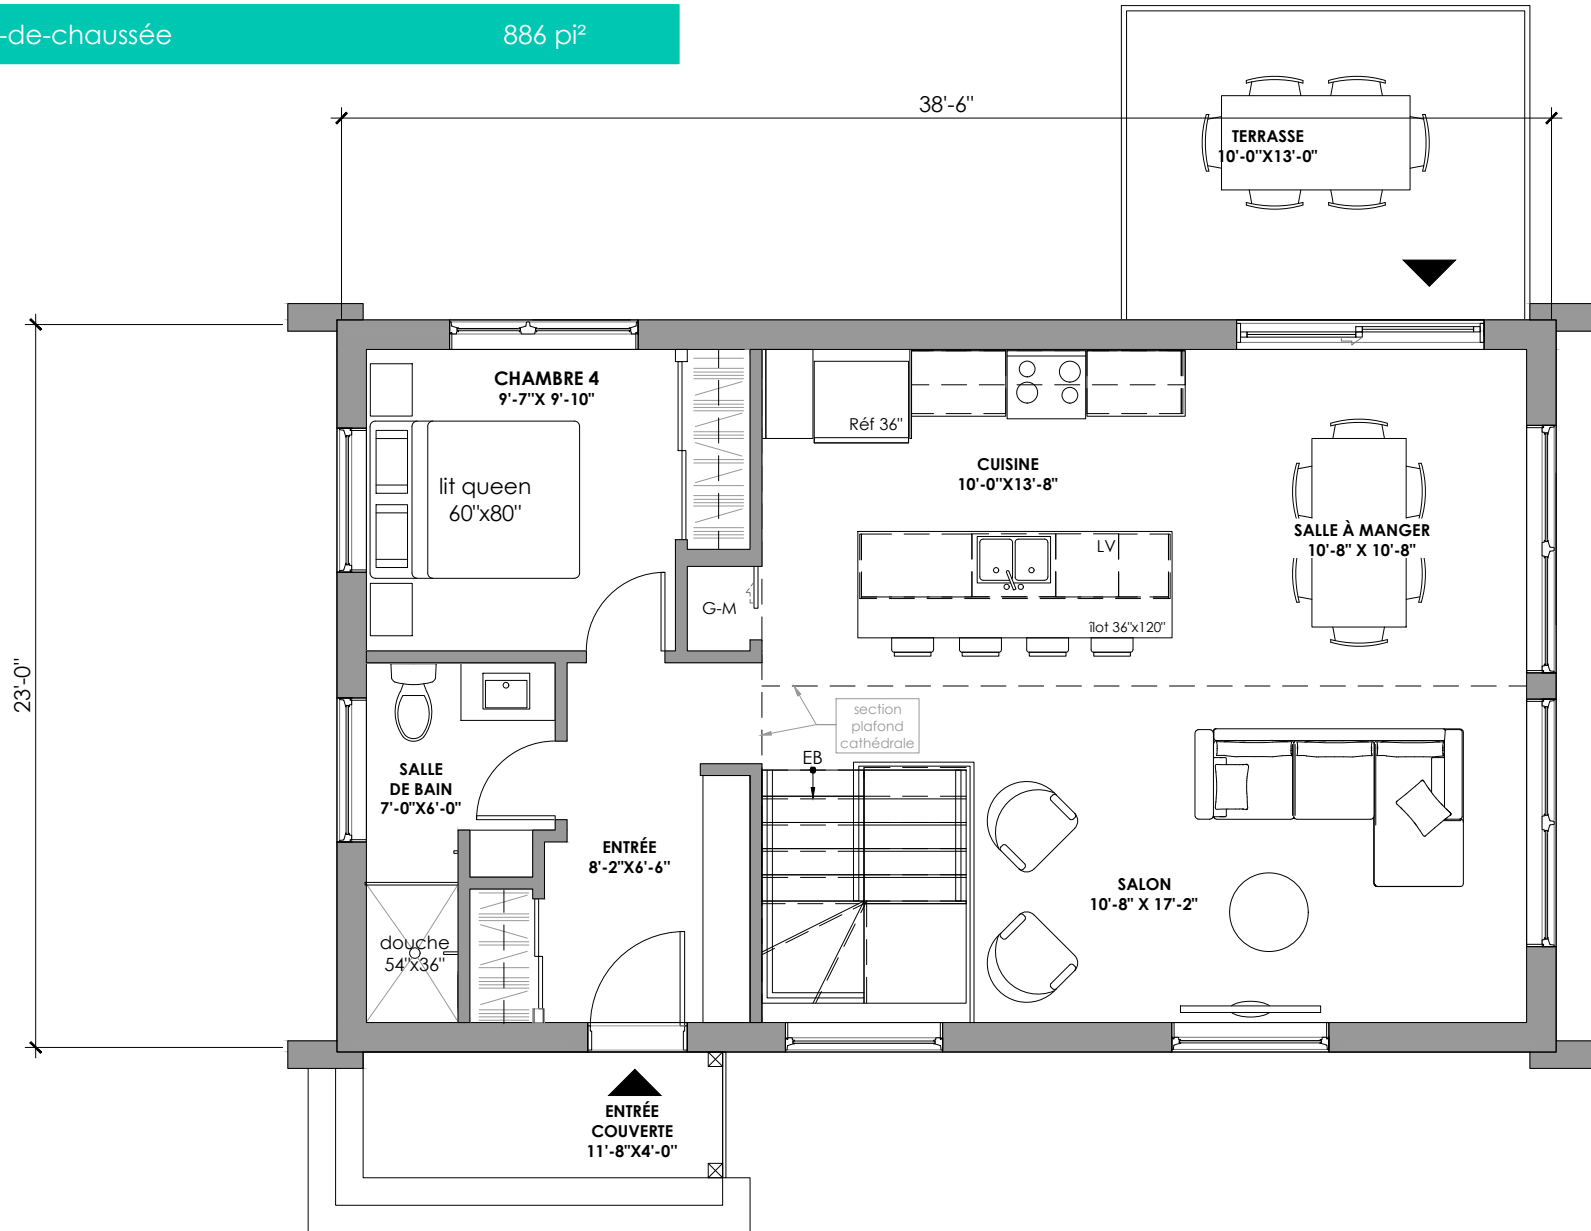

HÖST-4+

Rez-de-chaussée

886 pi²

HABITEZ VOTRE NATURE
*Terrains *Maisons écologiques

Conception des plans, design et construction réalisés par Belvedair.

Les présentations graphiques, les plans, les finitions ainsi que les prix sont sujets à modifications sans préavis.