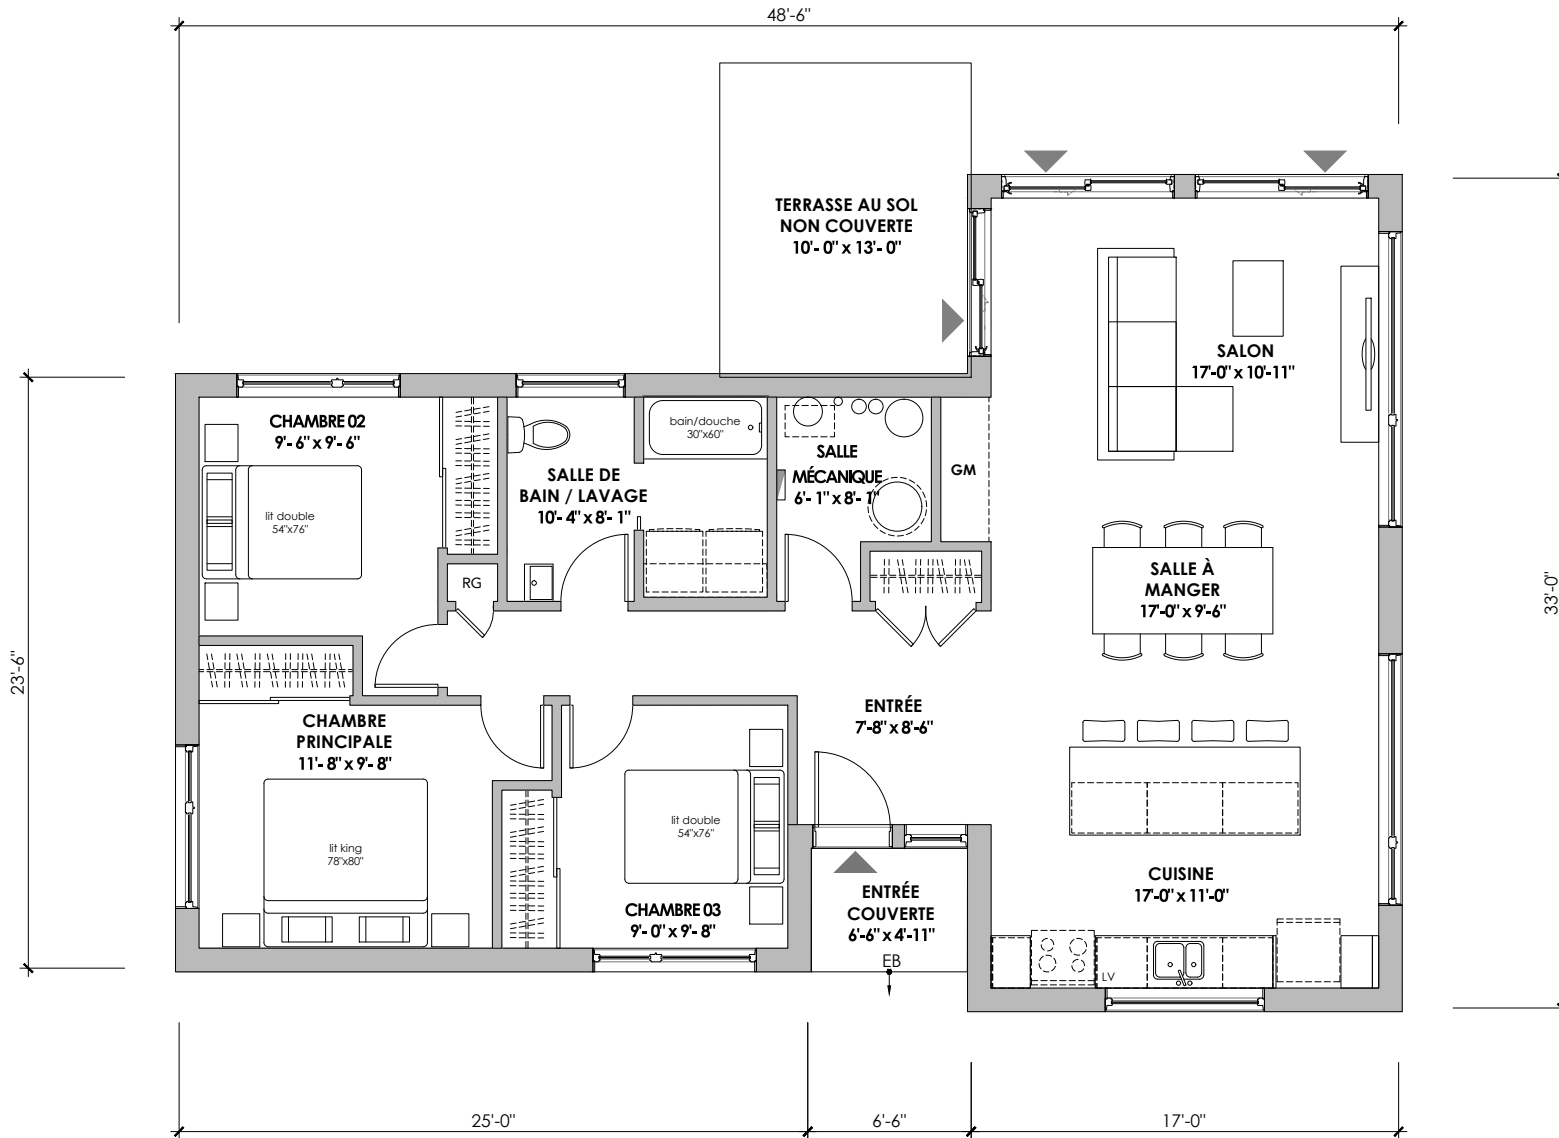

LÖNN-3

Plain-pied

1 269 pi²

HABITEZ VOTRE NATURE
*Terrains *Maisons écologiques

Conception des plans, design et construction réalisés par Belvedair.

Les présentations graphiques, les plans, les finitions ainsi que les prix sont sujets à modifications sans préavis.