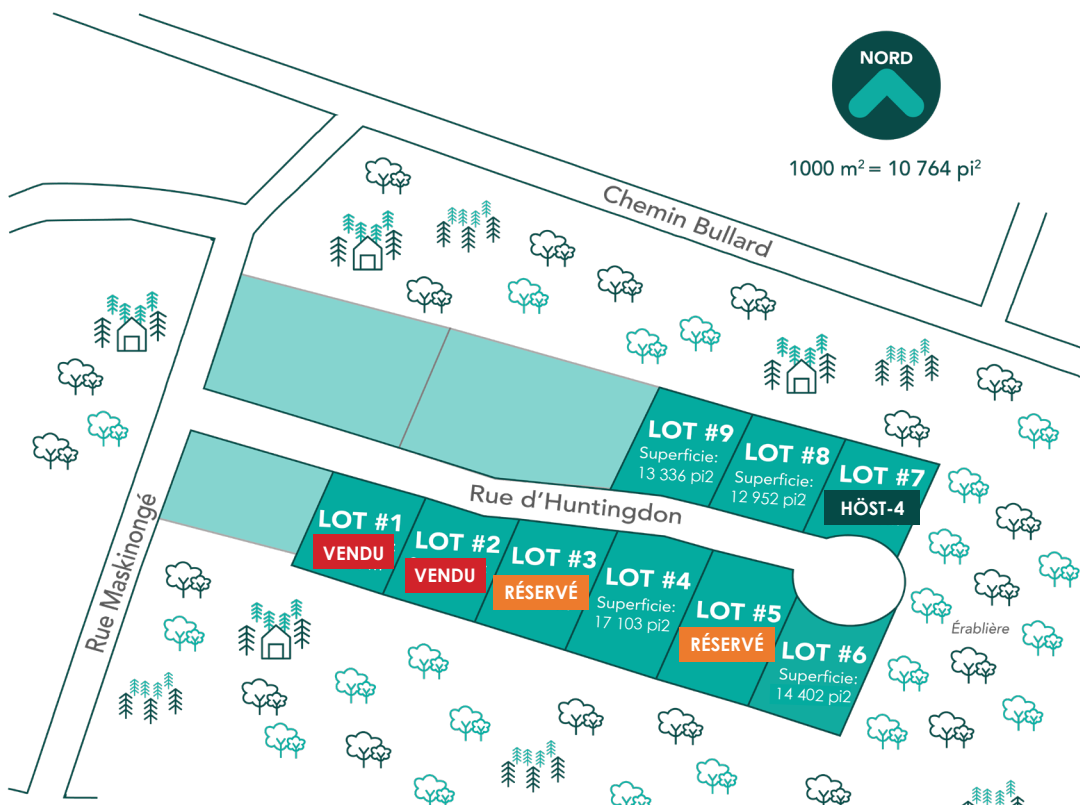

Écodomaine Iluma Dunham | Estrie

UNE RÉGION RÉPUTÉE POUR SES ACTIVITÉS ET SA GASTRONOMIE

Situé sur la municipalité de Dunham, à 1h20 de Montréal, ce développement comprend 9 terrains dans un environnement calme et arboré. Une localisation idéale pour concrétiser votre rêve de maison écologique.

# lots	Superficie en pi ²	Prix des terrains*
1	13 067	VENDU
2	13 228	VENDU
3	14 843	RÉSERVÉ
4	17 103	119 000 \$
5	17 243	RÉSERVÉ
6	14 402	129 000 \$
7	12 938	MAISON MODÈLE
8	12 959	79 000 \$
9	13 336	99 000 \$