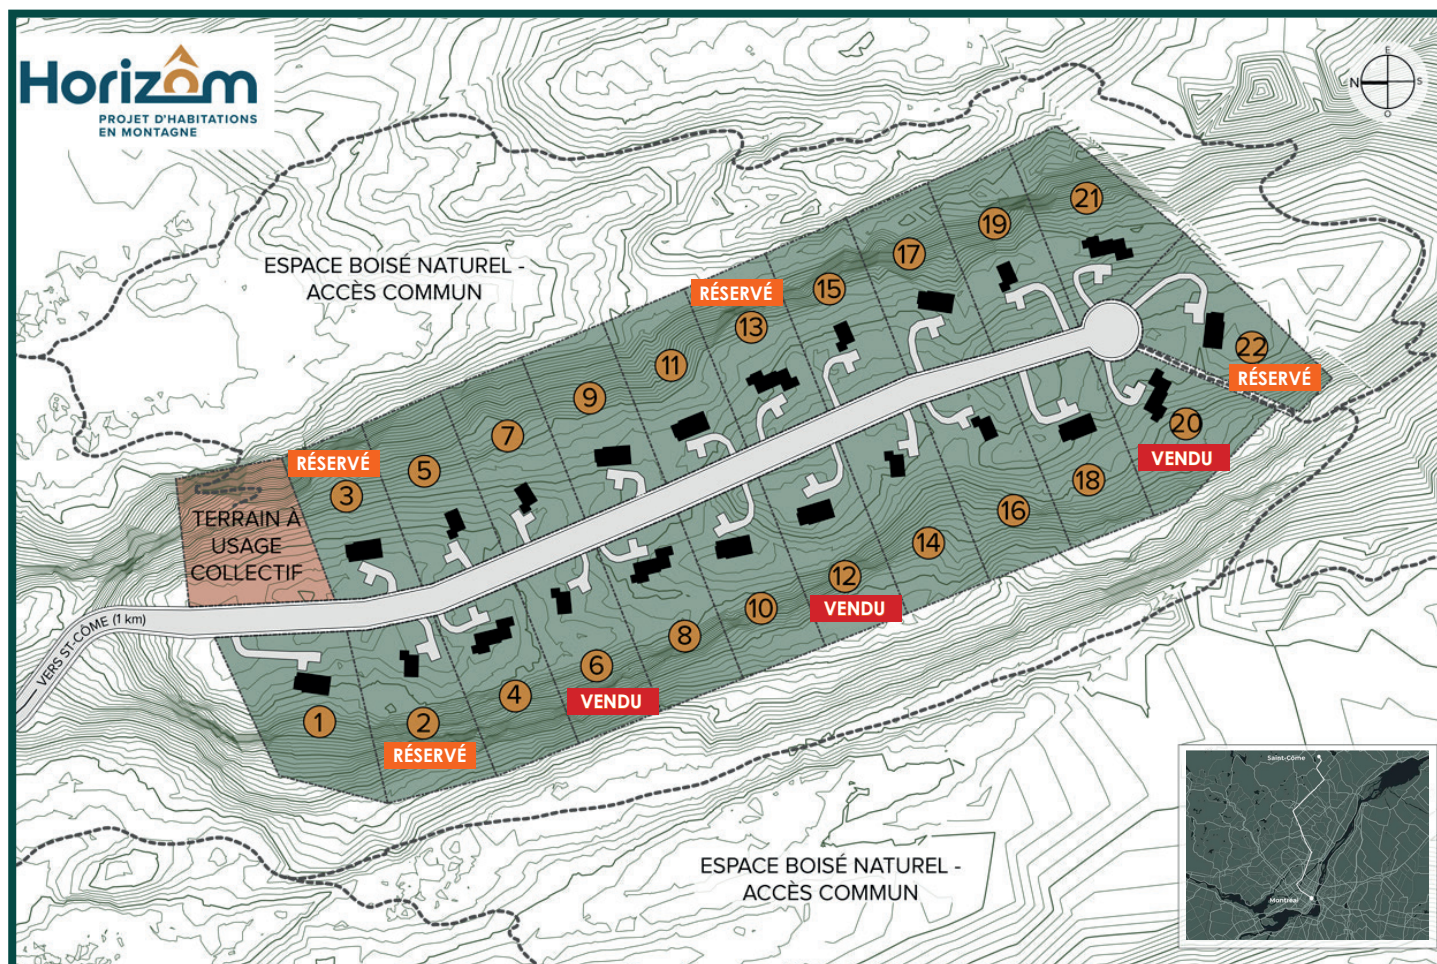

# Horizôm

# Saint-Côme | Lanaudière

1	Superficie: 62 514 pi2	-	149 900\$	12	Superficie: 55 835 pi2	-	VENDU
2	Superficie: 59 424 pi2	-	RÉSERVÉ	13	Superficie: 51 771 pi2	-	RÉSERVÉ
3	Superficie: 48 643 pi2	-	RÉSERVÉ	14	Superficie: 57 048 pi2	-	139 900\$
4	Superficie: 52 249 pi2	-	129 900\$	15	Superficie: 51 489 pi2	-	129 900 \$
5	Superficie: 51 950 pi2	-	129 900\$	16	Superficie: 56 886 pi2	-	139 900\$
6	Superficie: 52 967 pi2	-	VENDU	17	Superficie: 53 379 pi2	-	129 900\$
7	Superficie: 52 840 pi2	-	129 900\$	18	Superficie: 54 972 pi2	-	134 900\$
8	Superficie: 53 666 pi2	-	129 900\$	19	Superficie: 57 021 pi2	-	139 900\$
9	Superficie: 52 660 pi2	-	129 900\$	20	Superficie: 53 809 pi2	-	VENDU
10	Superficie: 54 621 pi2	-	134 900\$	21	Superficie: 58 435 pi2	-	144 900\$
11	Superficie: 52 245 pi2	-	129 900\$	22	Superficie: 58 172 pi2	-	RÉSERVÉ