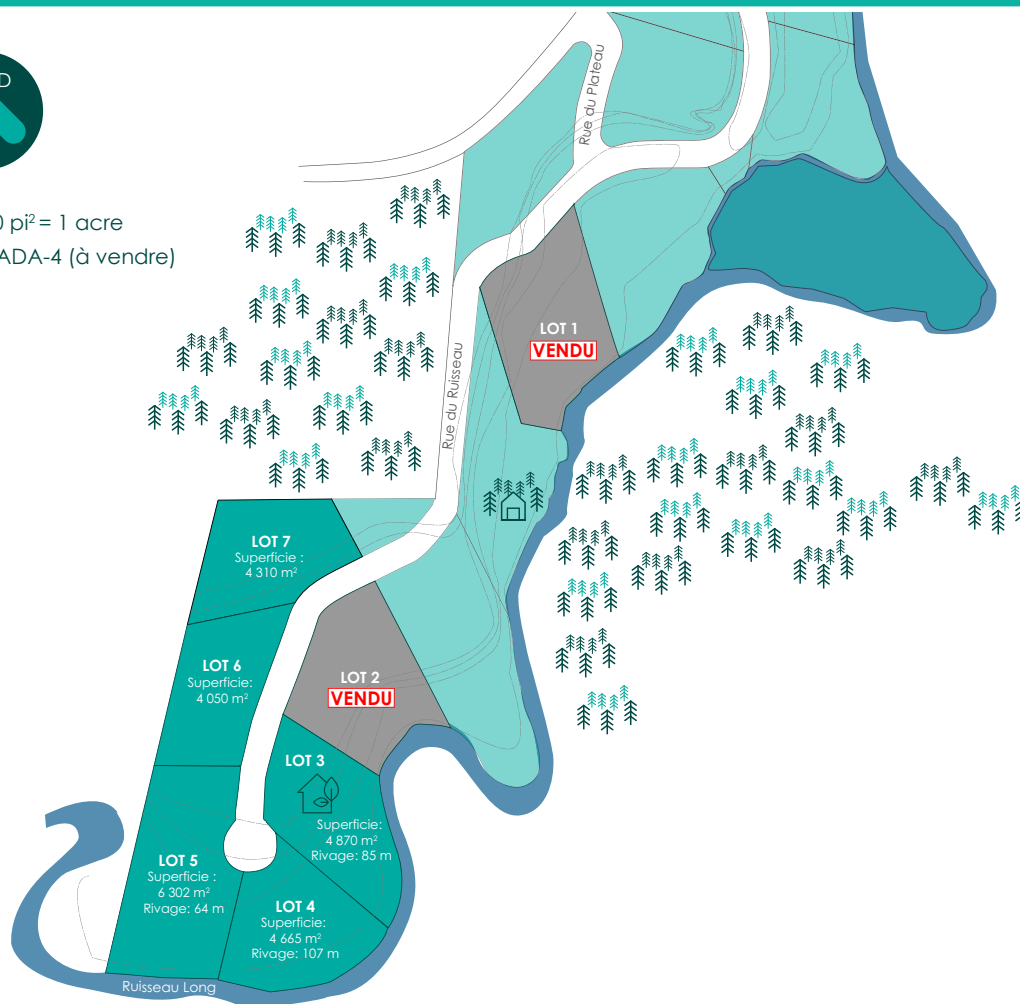

Écodomaine Iluma

Arundel | Laurentides

4 046 m² = 43 560 pi² = 1 acre

= Modèle ADA-4 (à vendre)

# lots	Superficie en pi ²	Prix des terrains*
1	57 269	VENDU
2	55 111	VENDU
3	52 420	MAISON MODÈLE
4	50 213	79 000 \$
5	67 834	99 000 \$
6	43 593	59 000 \$
7	46 392	69 000 \$

* Taxes en sus. Les prix des terrains incluent un rabais constructeur de 20 000\$. Dans la mesure où la construction de la maison ne serait pas réalisée par Belvedair, le rabais ne s'applique pas. Les coûts des infrastructures, estimés entre 60 000 et 90 000\$, ne sont pas compris dans les prix des terrains. Les prix sont sujets à modification sans préavis.