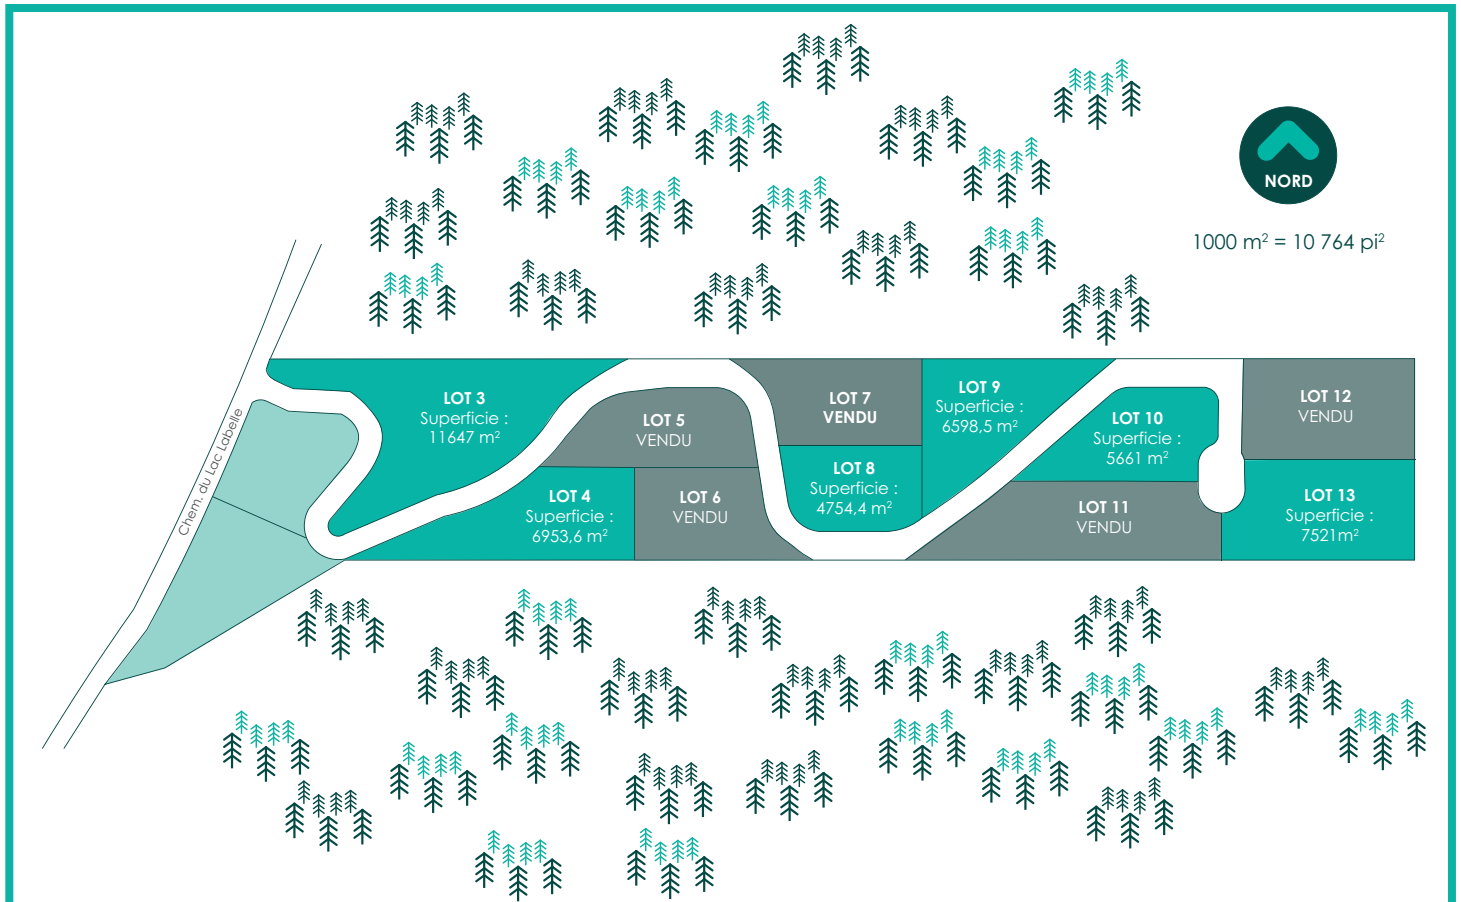

Les Quais du Sommet Labelle | Laurentides

# lots	Superficie en pi ²	Prix des terrains*
3	125 372	188 058 \$
4	74 850	149 000\$
8	51 178	154 000\$
9	71 028	173 000\$
10	60 936	205 000\$
13	43 593	165 000\$

* Taxes en sus. Les prix des terrains ne comprennent pas les coûts des infrastructures. Ces infrastructures incluent: Le déboisement, l'entrée charretière, l'excavation, le puits artésien, la fosse septique, le champ d'épuration, le raccordement sous-terrain à Hydro-Québec et la revégétalisation. Les prix sont sujets à modification sans préavis.