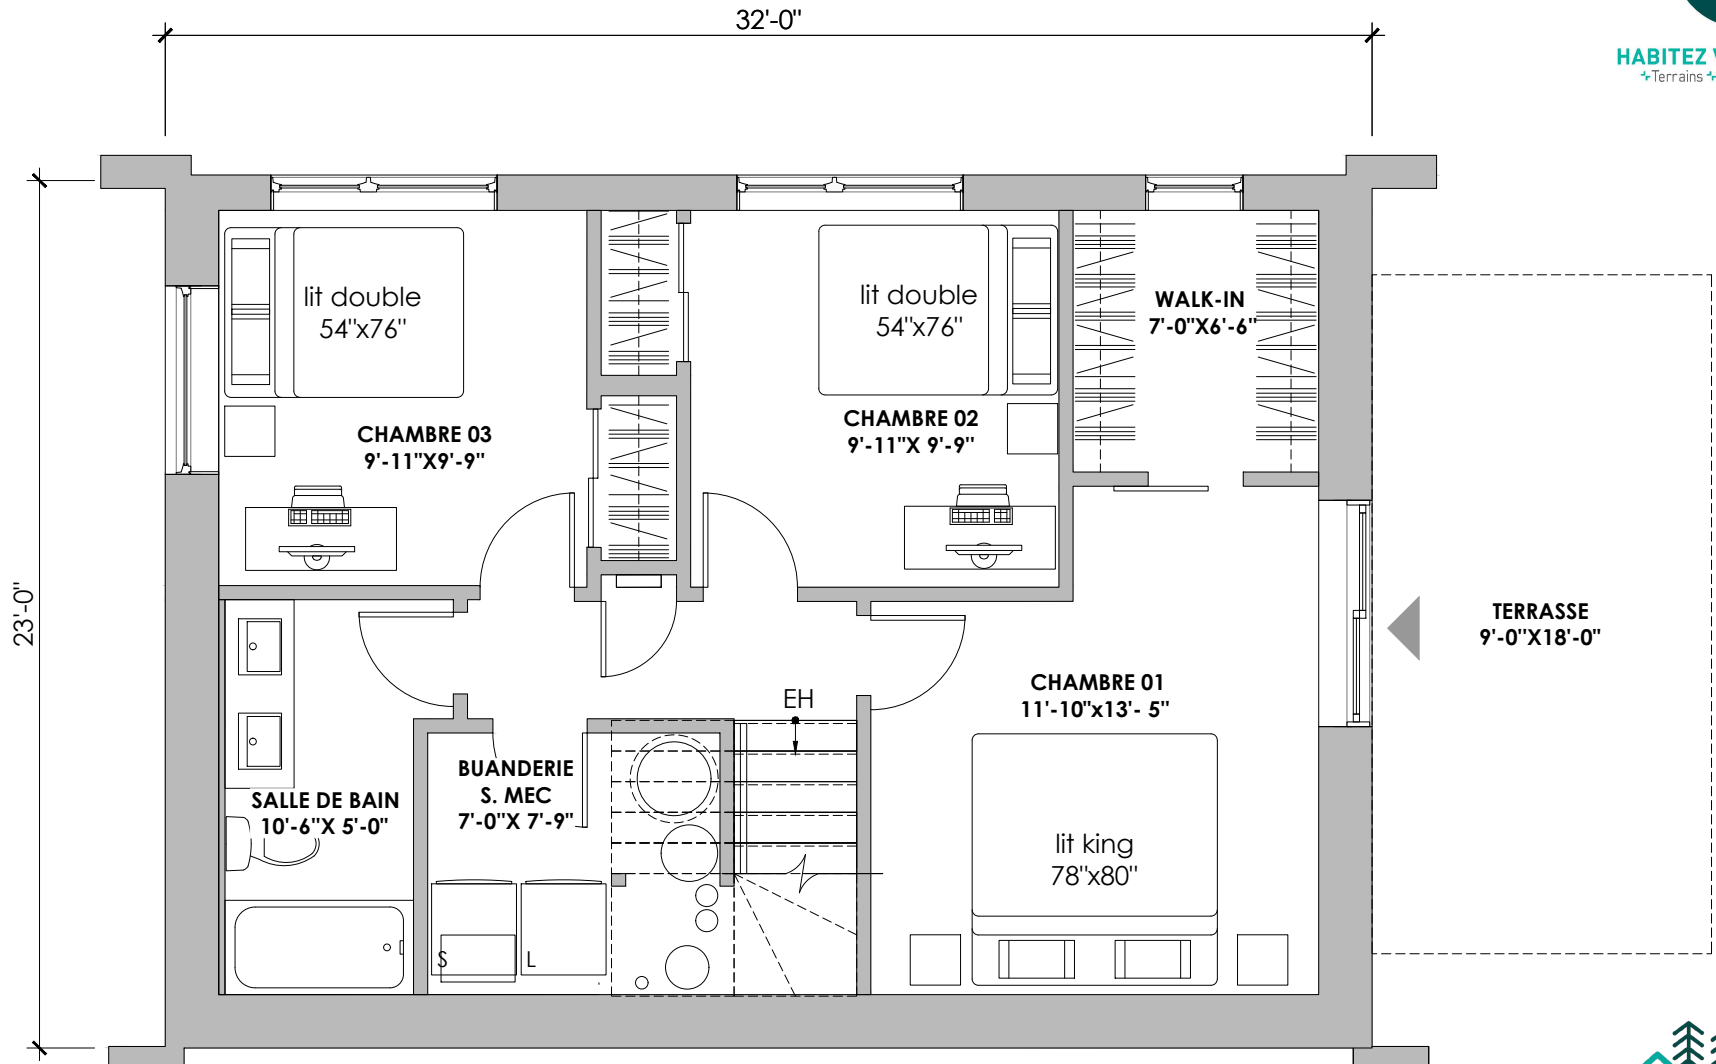

HÖST-4

Rez-de-jardin

736 pi²

HABITEZ VOTRE NATURE
*Terrains *Maisons écologiques

Conception des plans, design et construction réalisés par Belvedair.

Les présentations graphiques, les plans, les finitions ainsi que les prix sont sujets à modifications sans préavis.