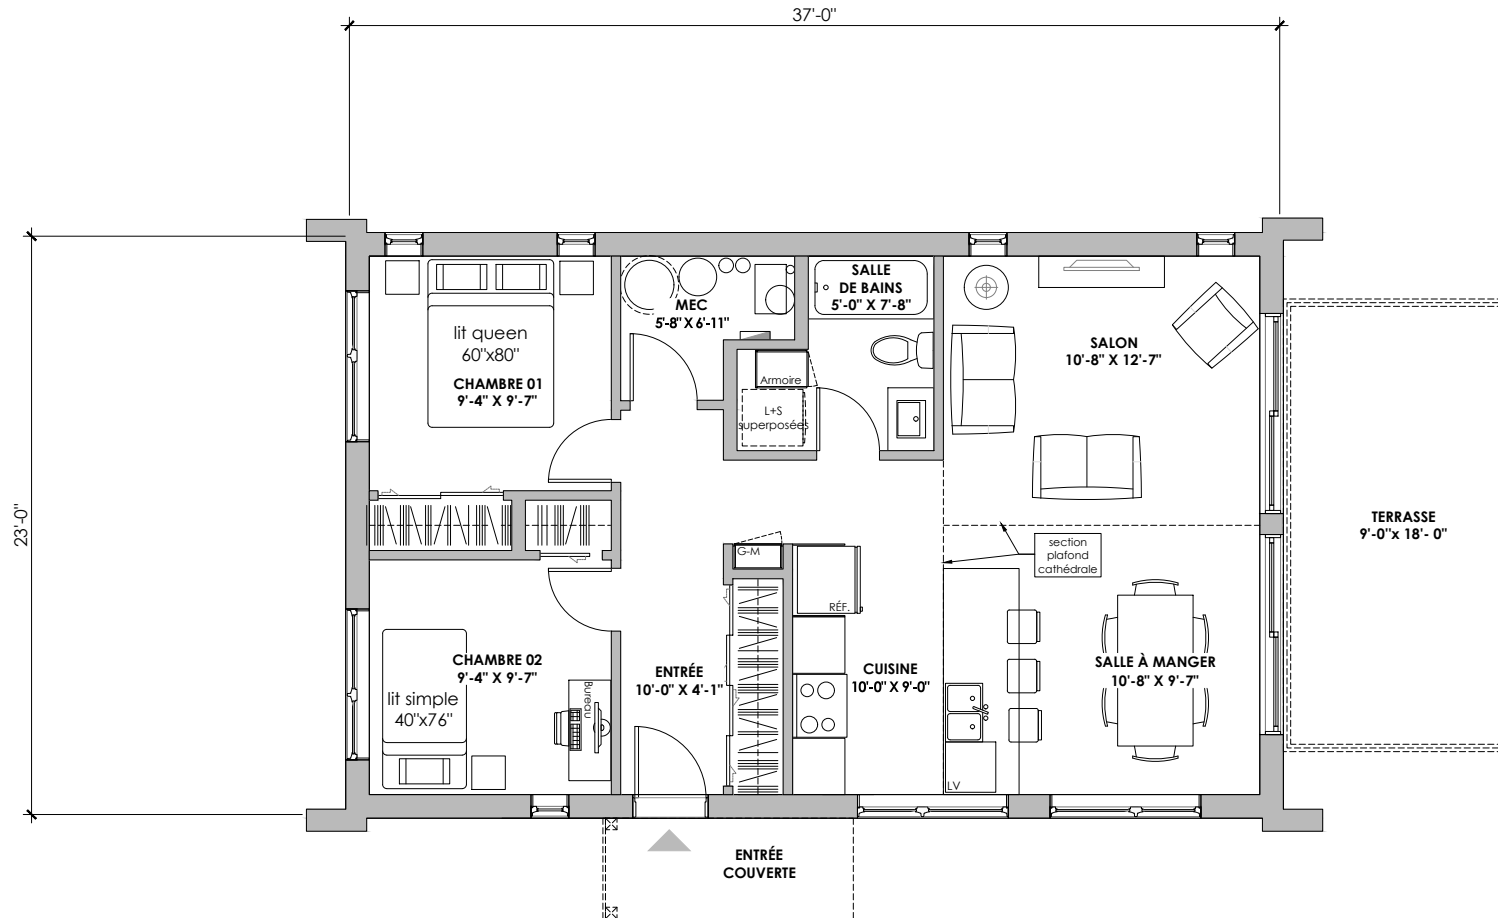

HÖST-2

Plain-pied : Entrée sur le côté long

850 pi²

HABITEZ VOTRE NATURE
*Terrains *Maisons écologiques

Conception des plans, design et construction réalisés par Belvedair.

Les présentations graphiques, les plans, les finitions ainsi que les prix sont sujets à modifications sans préavis.