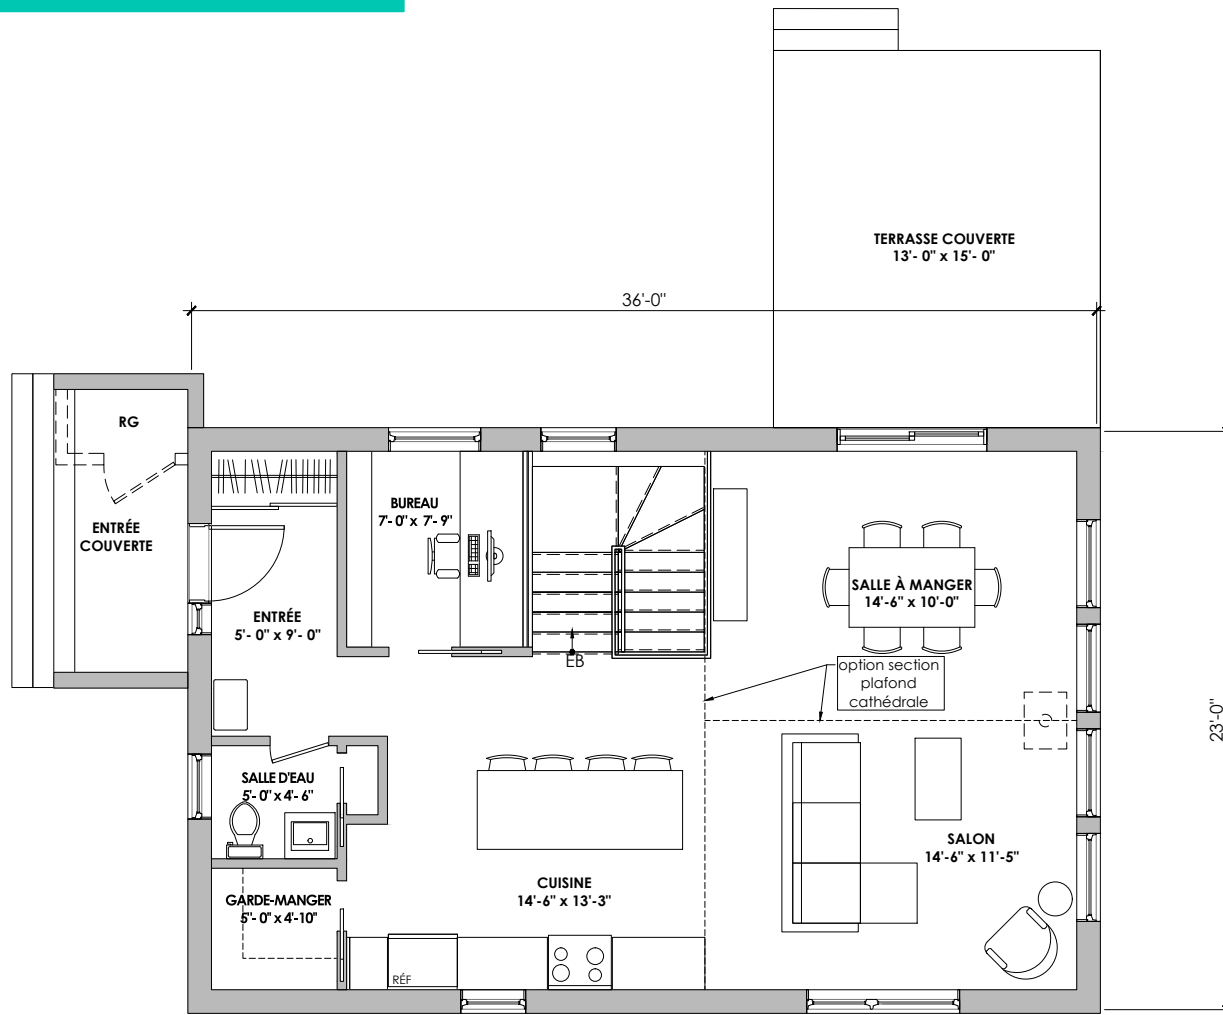

# TRÄD-3 +

Rez-de-chaussée

828 pi<sup>2</sup>

**HABITEZ VOTRE NATURE**  
+Terrains +Maisons écologiques

Conception des plans, design et construction réalisés par Belvedair.

Les présentations graphiques, les plans, les finitions ainsi que les prix sont sujets à modifications sans préavis.