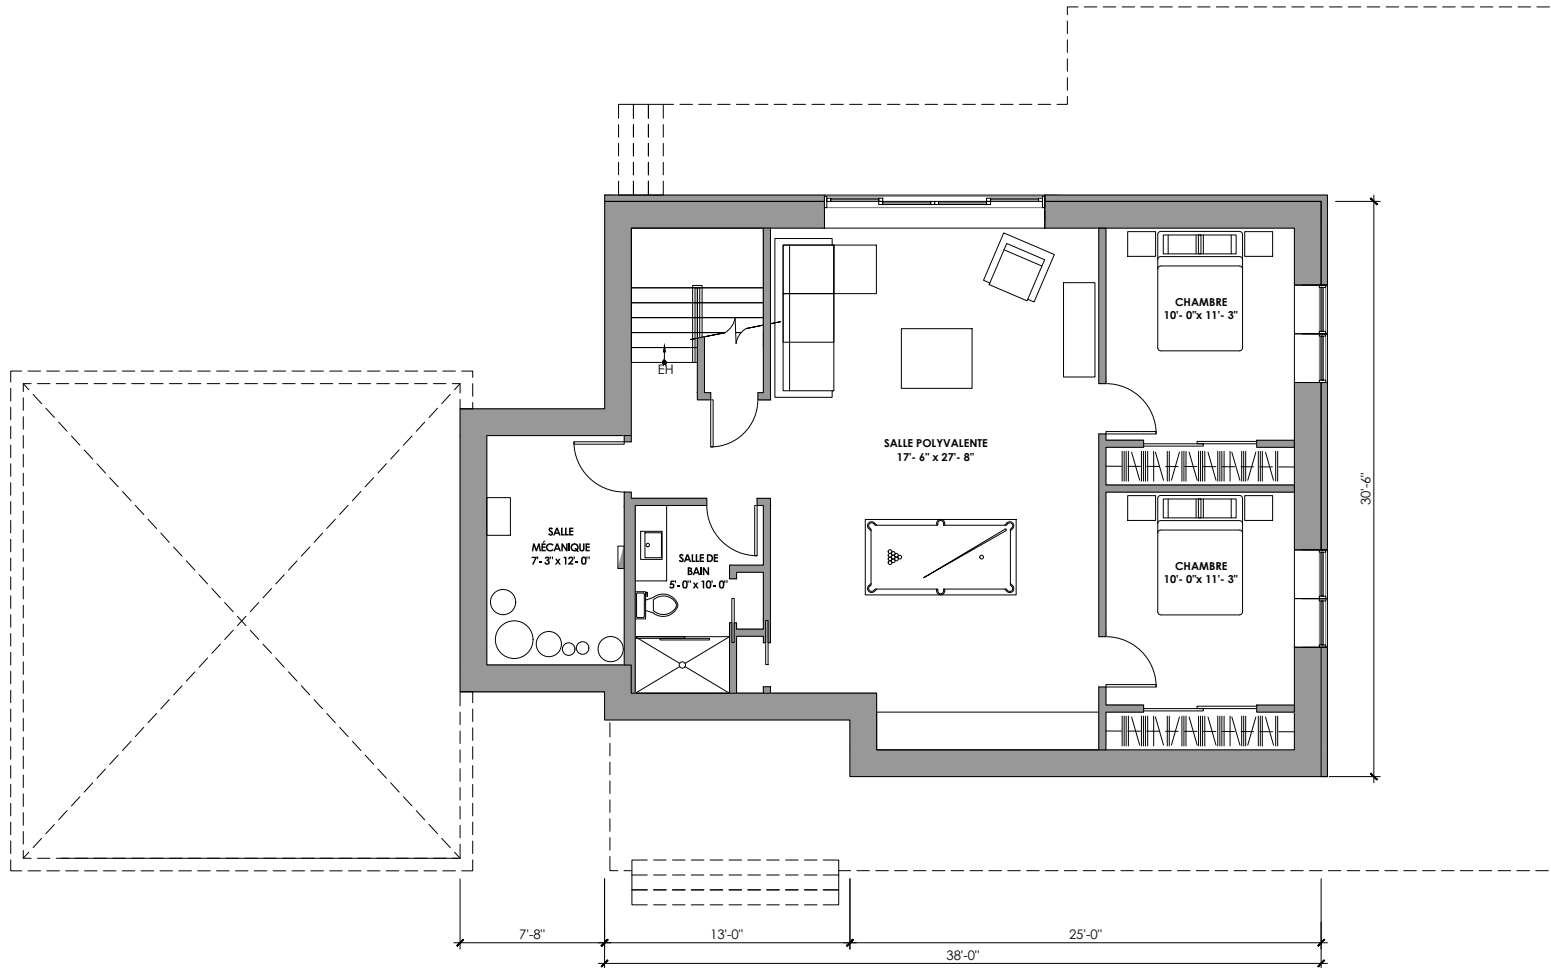

PRADO-5 +

Rez-de-jardin

1237 pi²

HABITEZ VOTRE NATURE
+Terrains +Maisons écologiques

Conception des plans, design et construction réalisés par Belvedair.

Les présentations graphiques, les plans, les finitions ainsi que les prix sont sujets à modifications sans préavis.