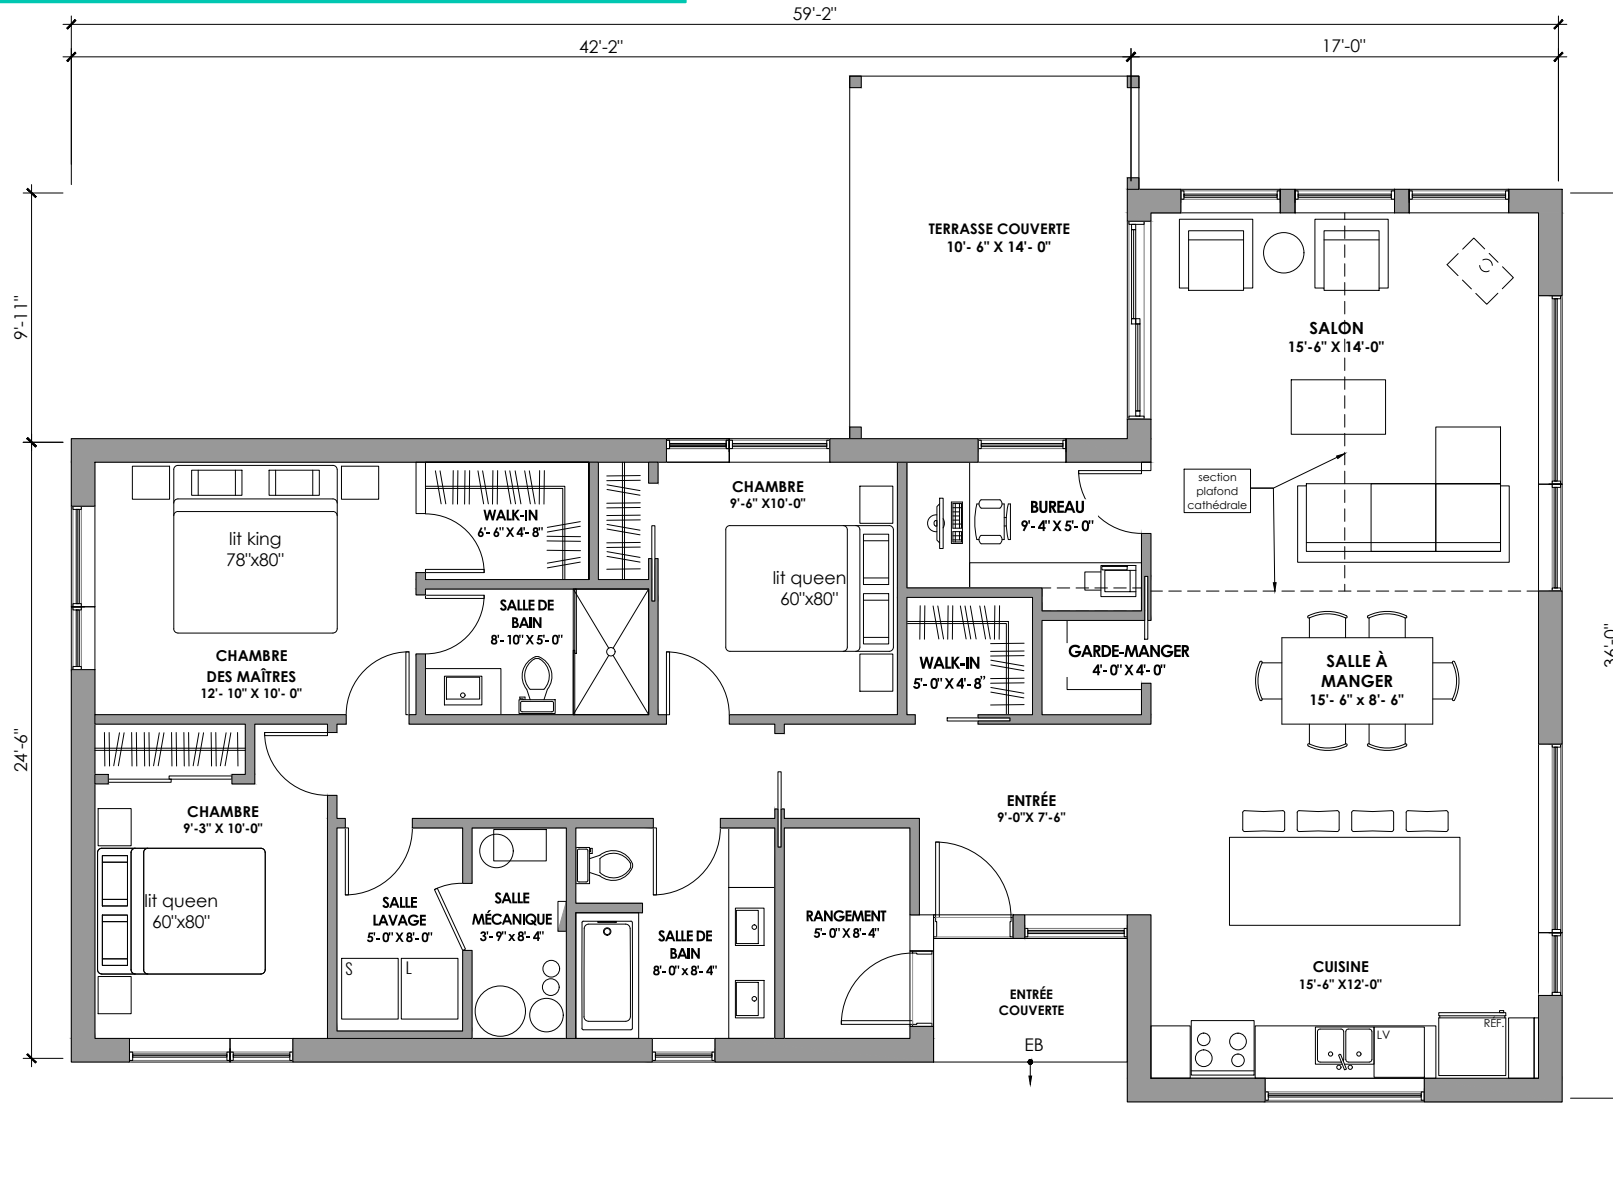

LÖNN-3+

Plain-pied

1 602 pi²

HABITEZ VOTRE NATURE
*Terrains *Maisons écologiques

Conception des plans, design et construction réalisés par Belvedair.

Les présentations graphiques, les plans, les finitions ainsi que les prix sont sujets à modifications sans préavis.