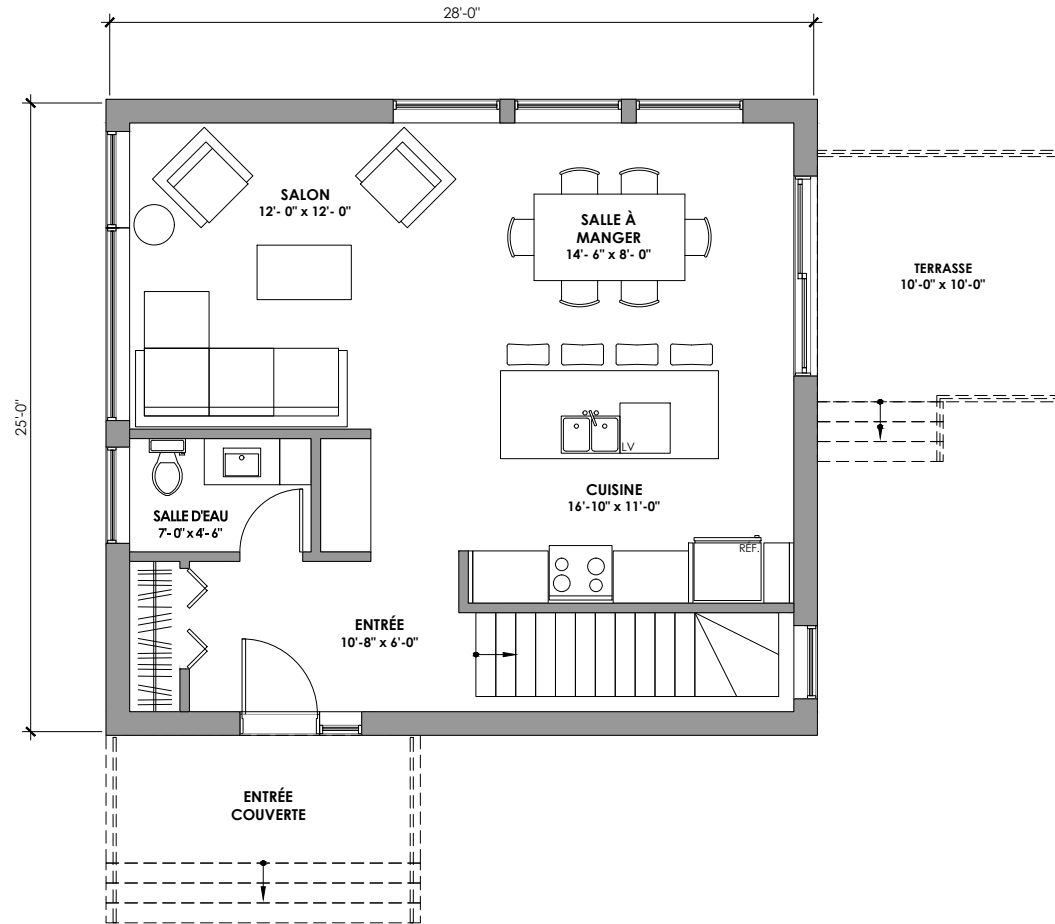

LITA-3

Rez-de-chaussée

700 pi²

HABITEZ VOTRE NATURE
+Terrains +Maisons écologiques

Conception des plans, design et construction réalisés par Belvedair.

Les présentations graphiques, les plans, les finitions ainsi que les prix sont sujets à modifications sans préavis.