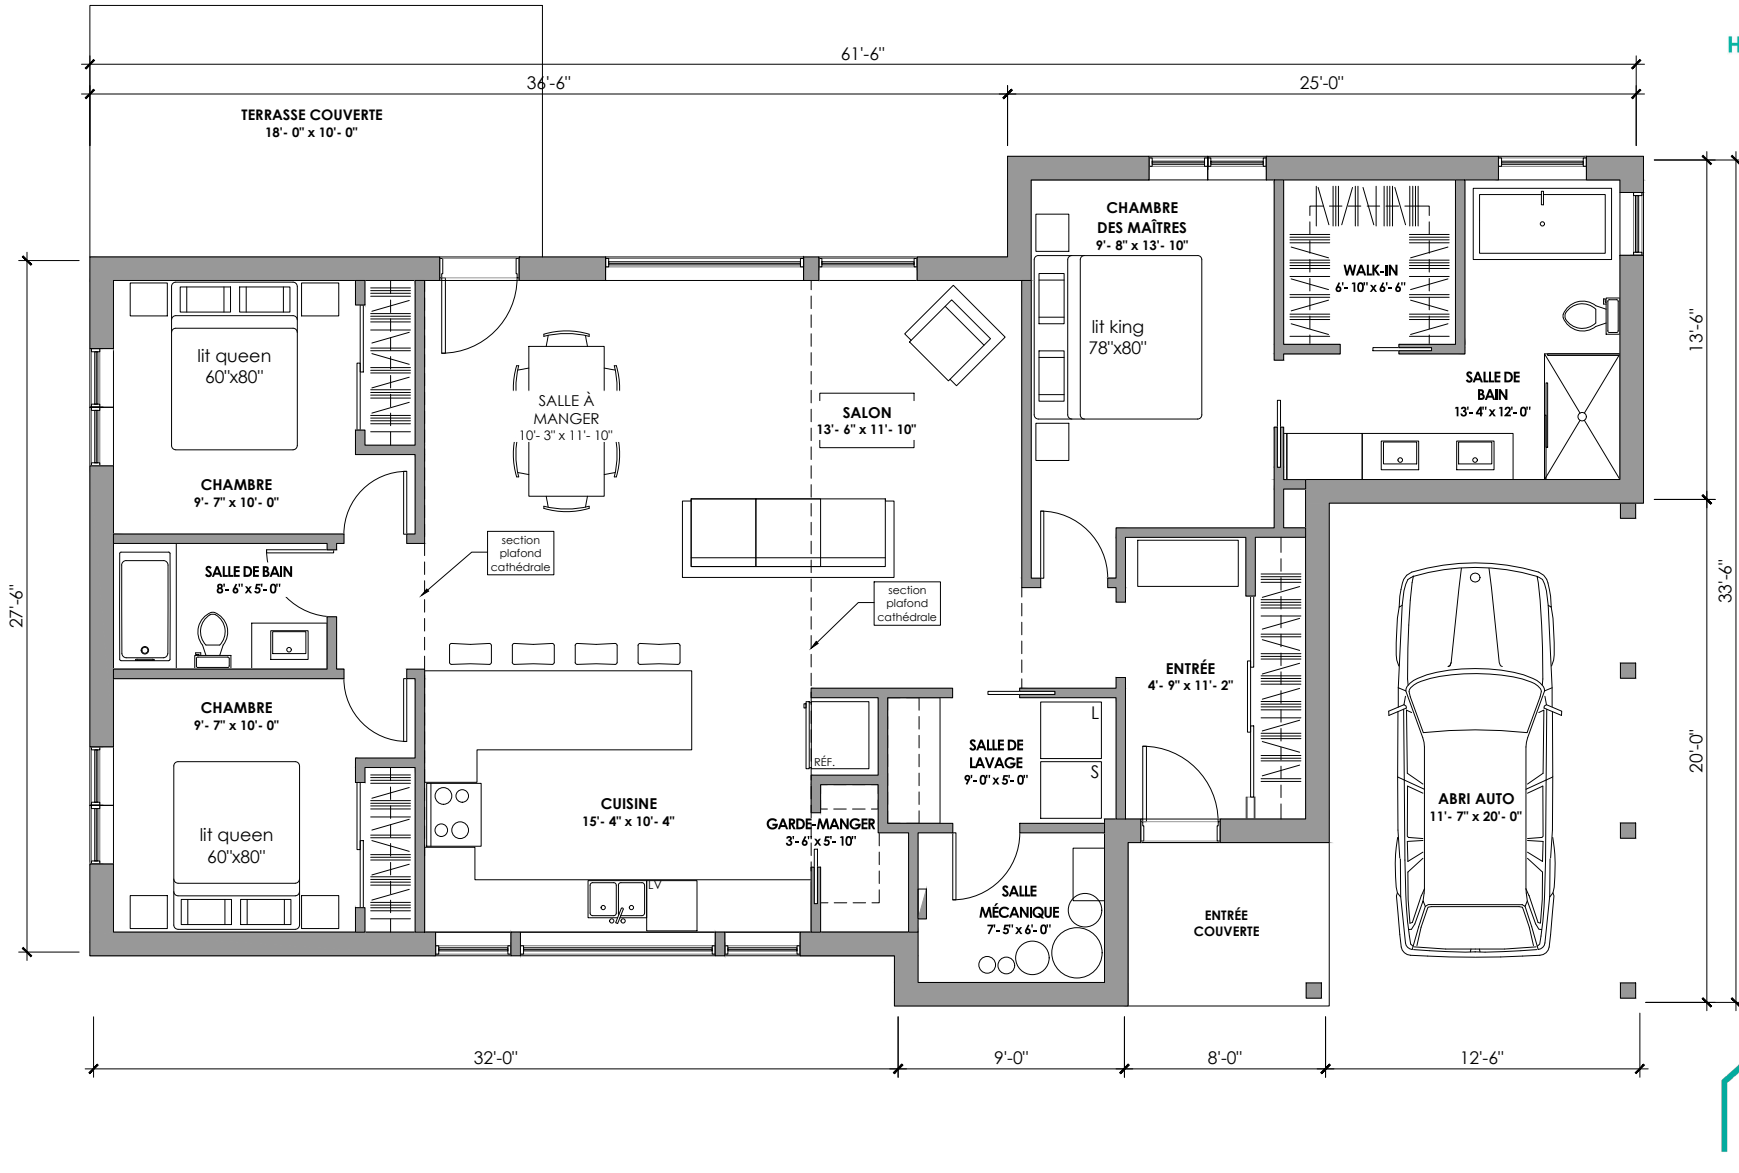

KAMI-3 +

Plain-pied

1548 pi²

HABITEZ VOTRE NATURE
*Terrains *Maisons écologiques

Conception des plans, design et construction réalisés par Belvedair.

Les présentations graphiques, les plans, les finitions ainsi que les prix sont sujets à modifications sans préavis.