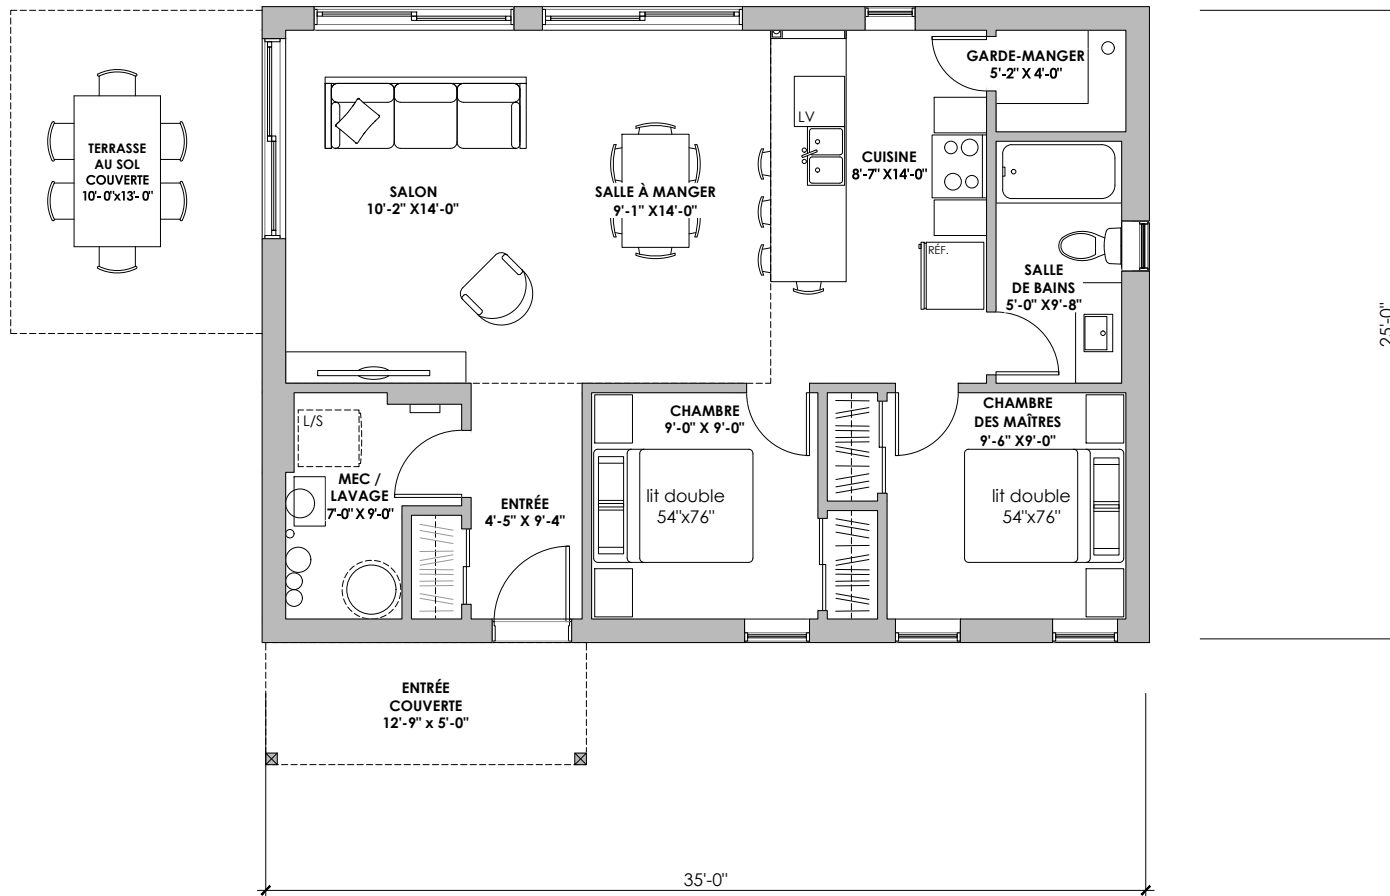

# ADA-2+

Plain-pied

875 pi<sup>2</sup>

HABITEZ VOTRE NATURE  
\*Terrains \*Maisons écologiques

Conception des plans, design et construction réalisés par Belvedair.

Les présentations graphiques, les plans, les finitions ainsi que les prix sont sujets à modifications sans préavis.