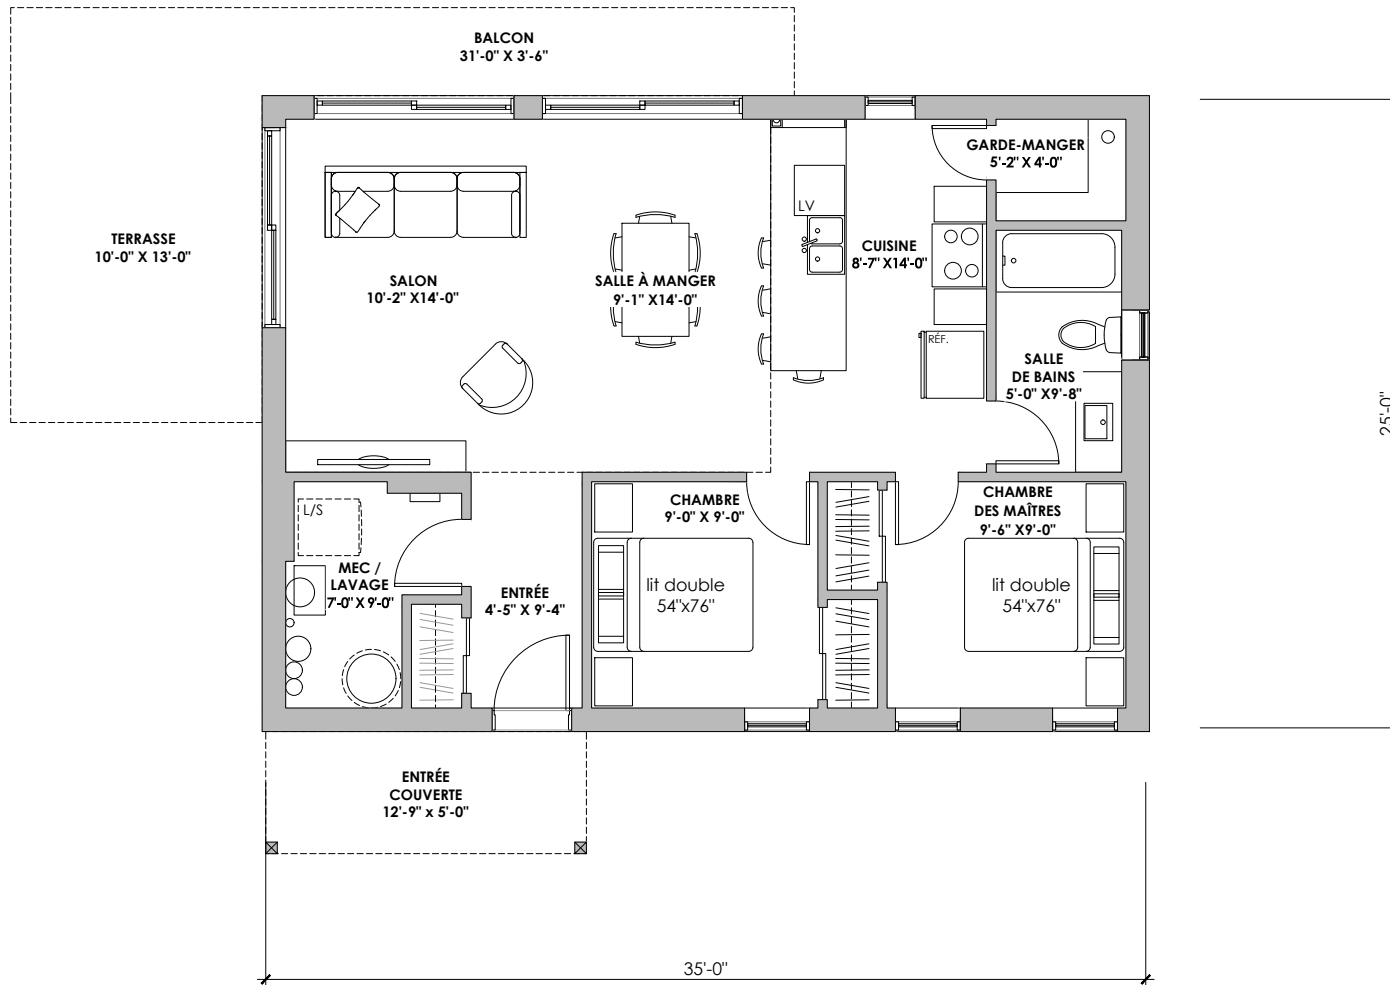

ADA-2+

Plain-pied

875 pi²

HABITEZ VOTRE NATURE
*Terrains *Maisons écologiques

Conception des plans, design et construction réalisés par Belvedair.

Les présentations graphiques, les plans, les finitions ainsi que les prix sont sujets à modifications sans préavis.