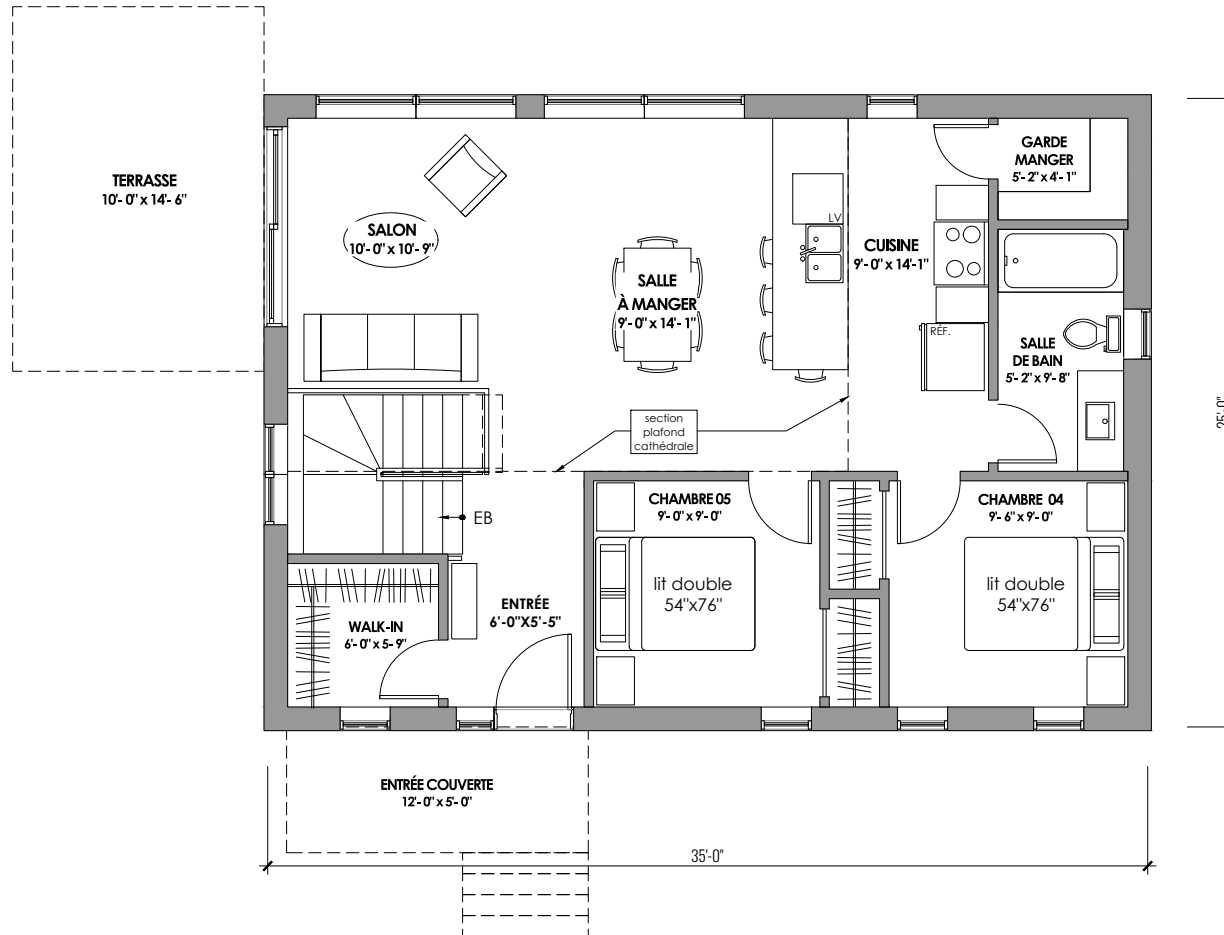

# ADA-2 (+3)

Rez-de-chaussée

875 pi<sup>2</sup>

HABITEZ VOTRE NATURE  
\*Terrains \*Maisons écologiques

Conception des plans, design et construction réalisés par Belvedair.

Les présentations graphiques, les plans, les finitions ainsi que les prix sont sujets à modifications sans préavis.