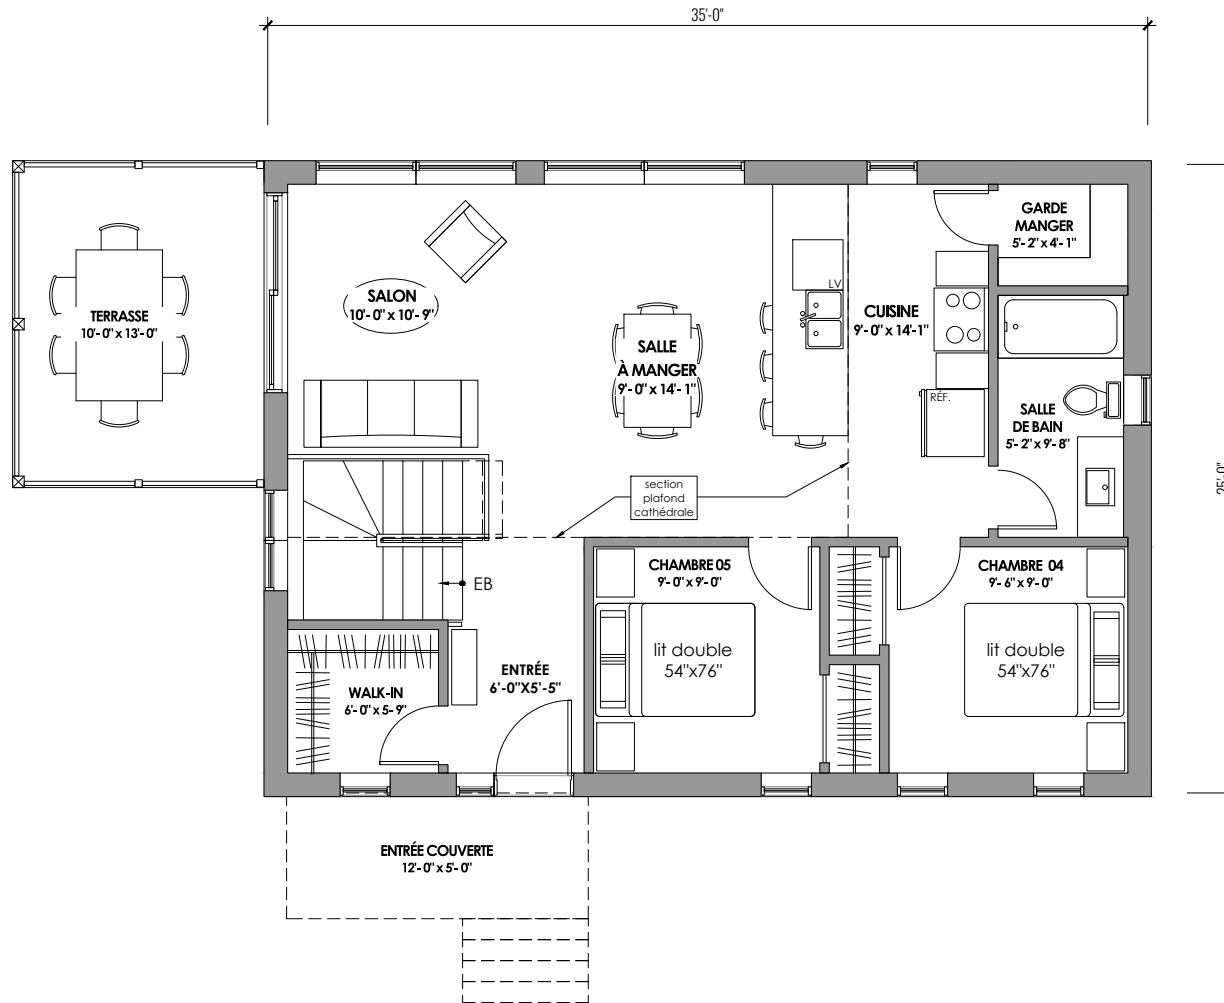

ADA-2 (+3)

Rez-de-chaussée

875 pi²

HABITEZ VOTRE NATURE
*Terrains *Maisons écologiques

Conception des plans, design et construction réalisés par Belvedair.

Les présentations graphiques, les plans, les finitions ainsi que les prix sont sujets à modifications sans préavis.